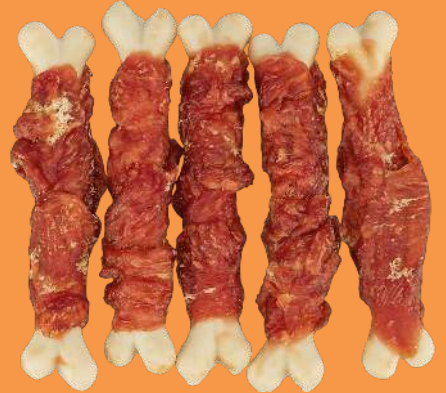

statt 0,39

STCK

0,35